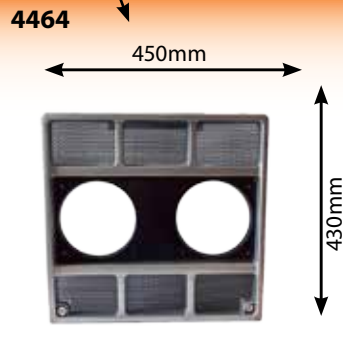

51511

Lens with
Tractor Logo

Cab Parts

4467 Grill IHC 785 Top 238 248 278 384 385 484 485
485XL 585XL 684 685 685XL 784 785 884 885
885XL
Badge = 52628

Grill IHC 785 2WD
Bottom

Grill IHC 785 4WD Bottom 238
248 384 385 484 485 485XL
584 585 585XL 685XL 785XL
885XL